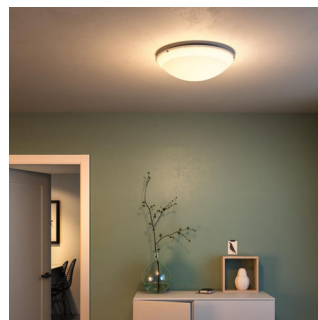

Philips myLiving
Stropní světlo

Ballan Lines

bílá
LED

myLiving

31141/31/16

Ozdobte svůj domov světlem

Kulaté stropní svítidlo Philips myLiving Ballan v bílém provedení je na okraji zdobené mřížkovým potiskem ve velkolepém hotelovém stylu. Pískování dodává skleněnému difuzéru sytost a atmosféru a rovnoměrně šíří hřejivé bílé světlo LED.

Perfektní relaxace a atmosféra

Obývací pokoj je srdcem každého domova – místem, kde se scházejí a relaxují rodiny a kde tráví čas se svými hosty. Osvětlení obývacího pokoje nebo ložnice musí být flexibilní a musí se snadno přizpůsobit různým typům použití v průběhu dne. Pečlivé umístění různých zdrojů světla a hra s vrstvením světla také přispívá k vytvoření dojmu prostoru a propůjčuje pokoji světlý vzhled a pocit otevřenosti.